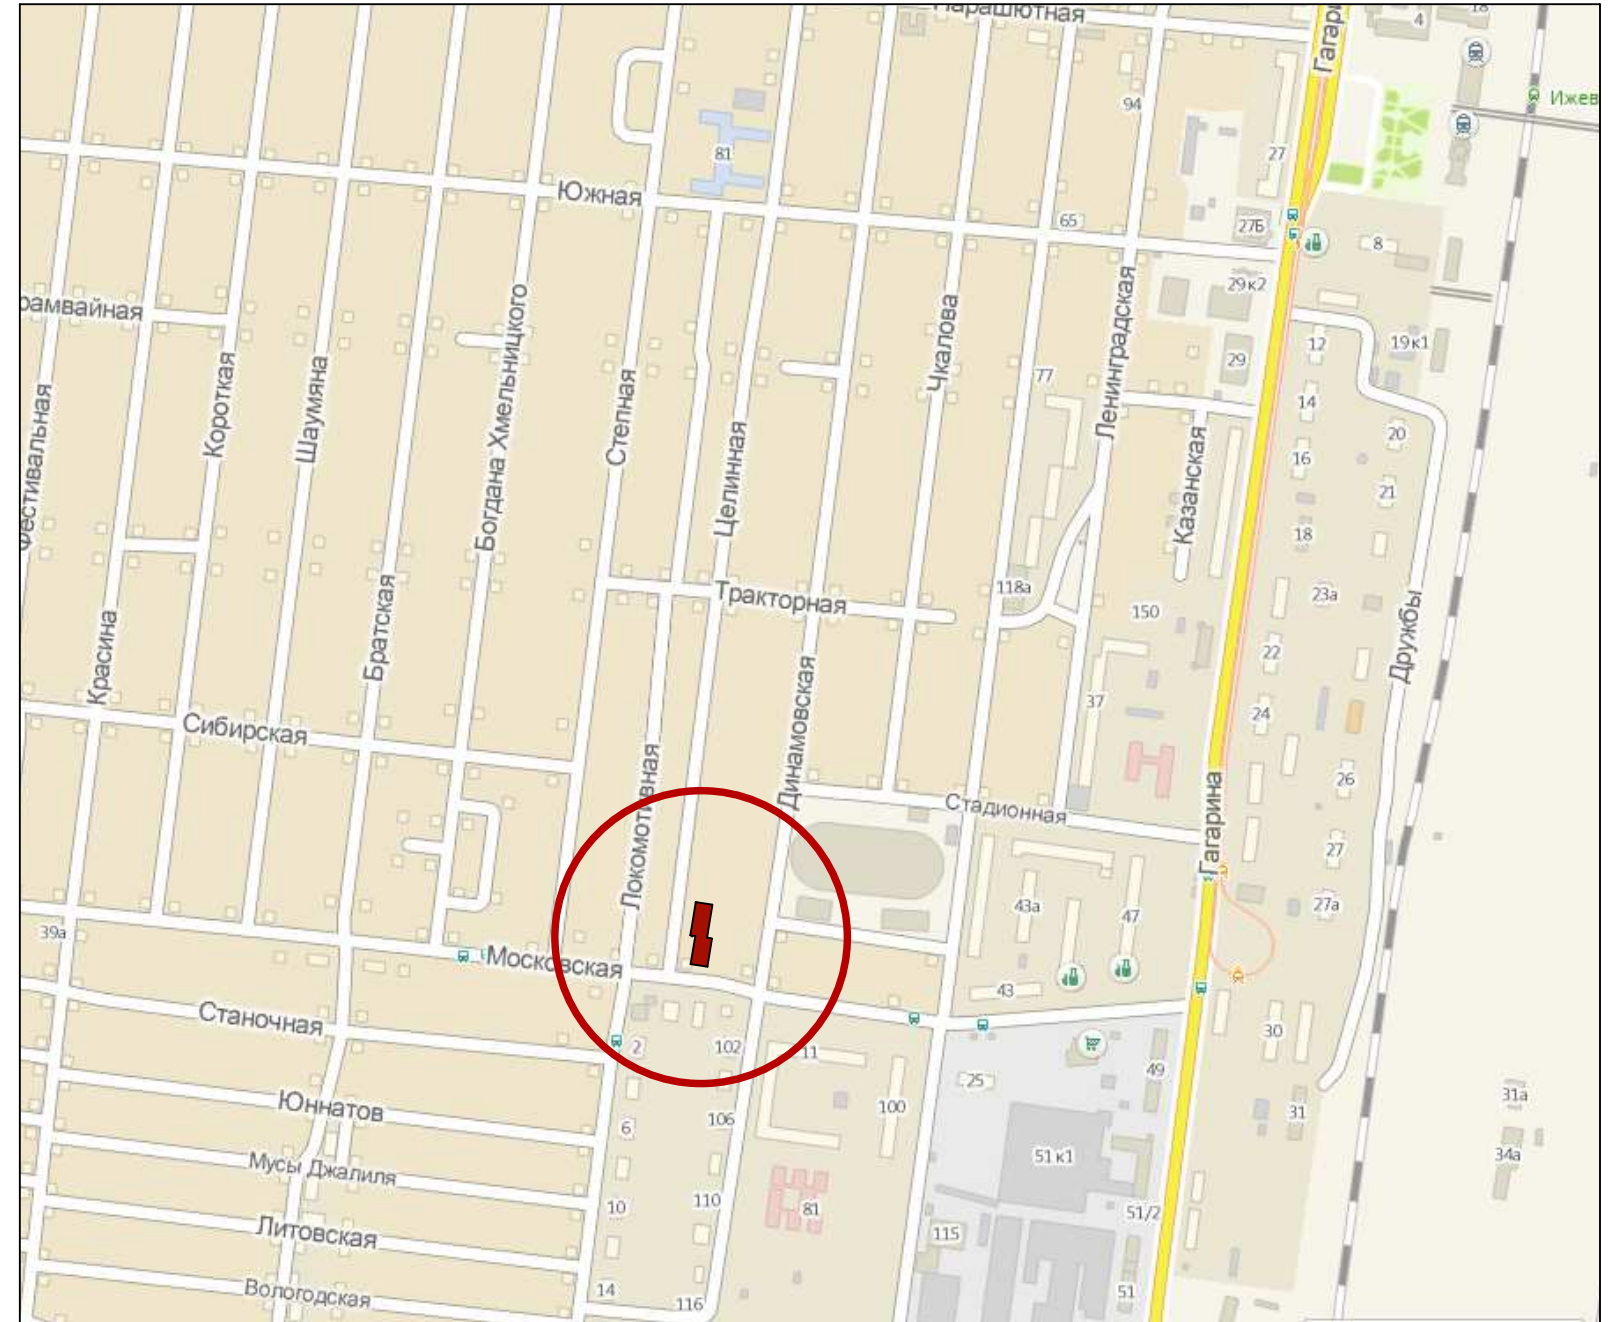

Ситуационный план

						430/13-ЭП			
						Пятиэтажный многоквартирный жилой дом по ул. Целинная в г. Ижевске			
Изм.	Кол.уч.	Лист	№ док.	Подпись	Дата		Стадия	Лист	Листов
ГИП	Ермаков						ЭП	2	
ГАП									
Проверил	Ермаков					Ситуационный план	ООО ПСК ЛИК		
Разработал	Клюева								
Н.контр									