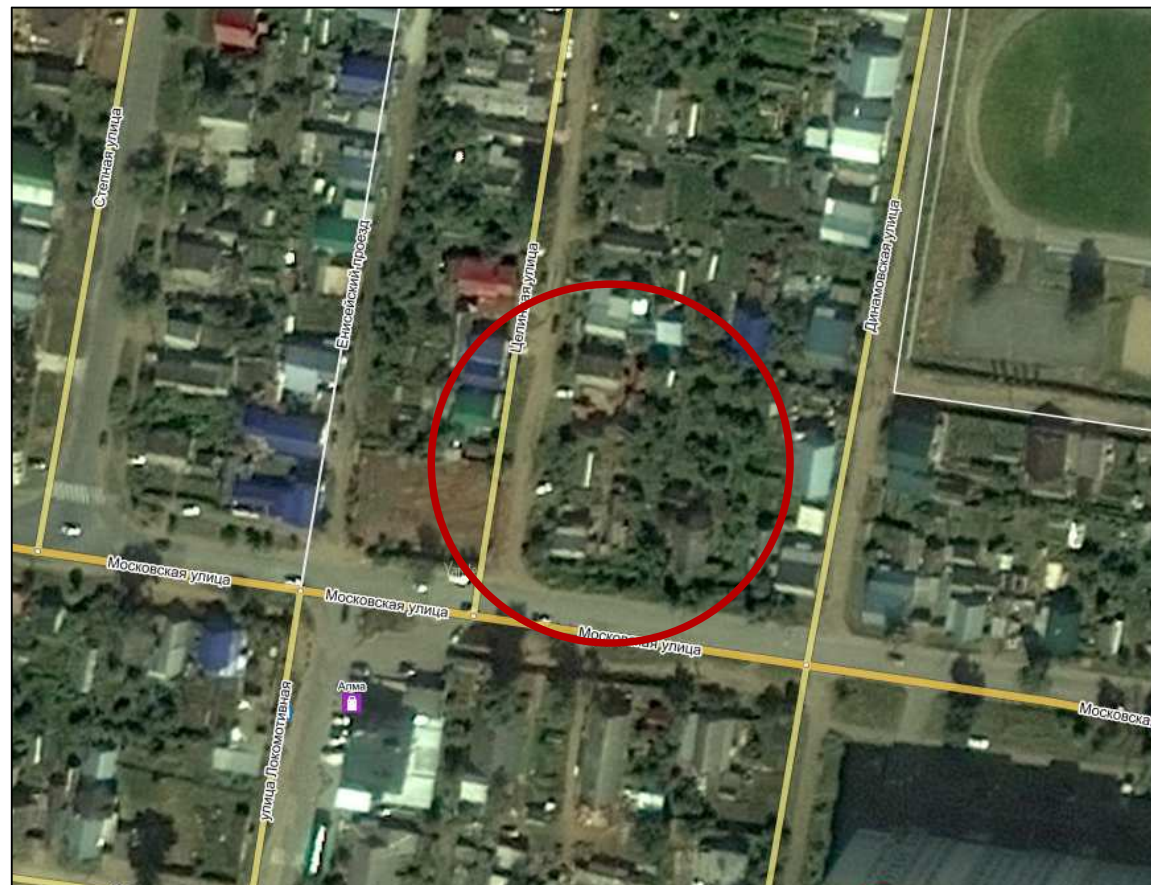

Ситуационный план

						430/13-ЭП			
						Пятиэтажный многоквартирный жилой дом по ул. Целинная в г. Ижевске			
Изм.	Кол.уч.	Лист	№ док.	Подпись	Дата		Стадия	Лист	Листов
ГИП	Ермаков						ЭП	2	
ГАП									
Проверил	Ермаков					Ситуационный план	ООО ПСК ЛИК		
Разработал	Клюева								
Н.контр									